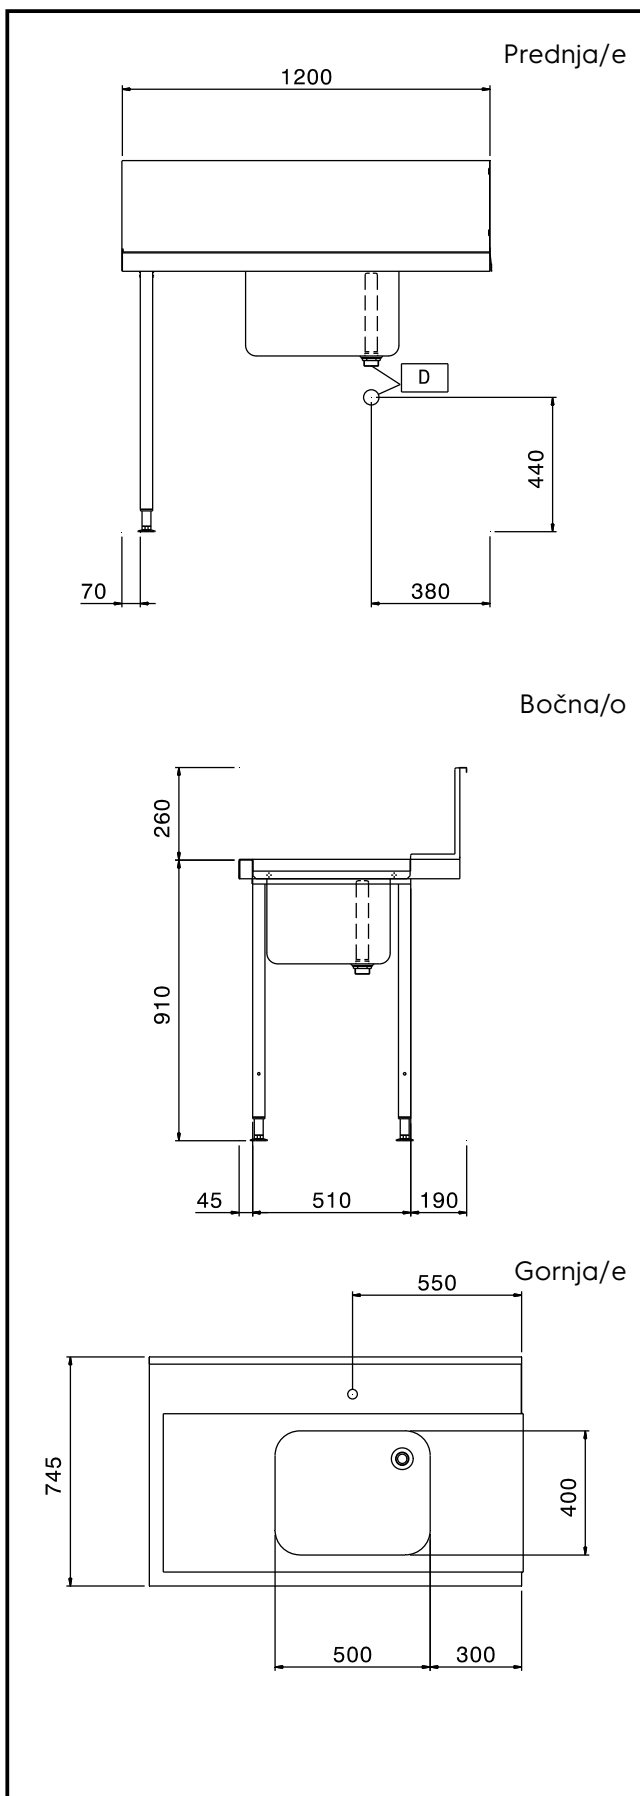

Ključne informacije:

Vanjske dimenzije, širina: 865309 (BHHPTB12L)	1200 mm
Vanjske dimenzije, dubina:	745 mm
Vanjske dimenzije, visina:	1170 mm
Neto težina:	8 kg
Dimenzije zaštite od prskanja, visina:	300 mm
Dimenzije korita	500x400x300h

Sustav rukovanja jedinicom s haubom
Stol za pretrpanje s koritom - Smjer s lijeva na desno, 1200mm

Tvrtka zadržava pravo promjene bez prethodne najave.
Sve informacije bile su točne u vrijeme tiskanja.